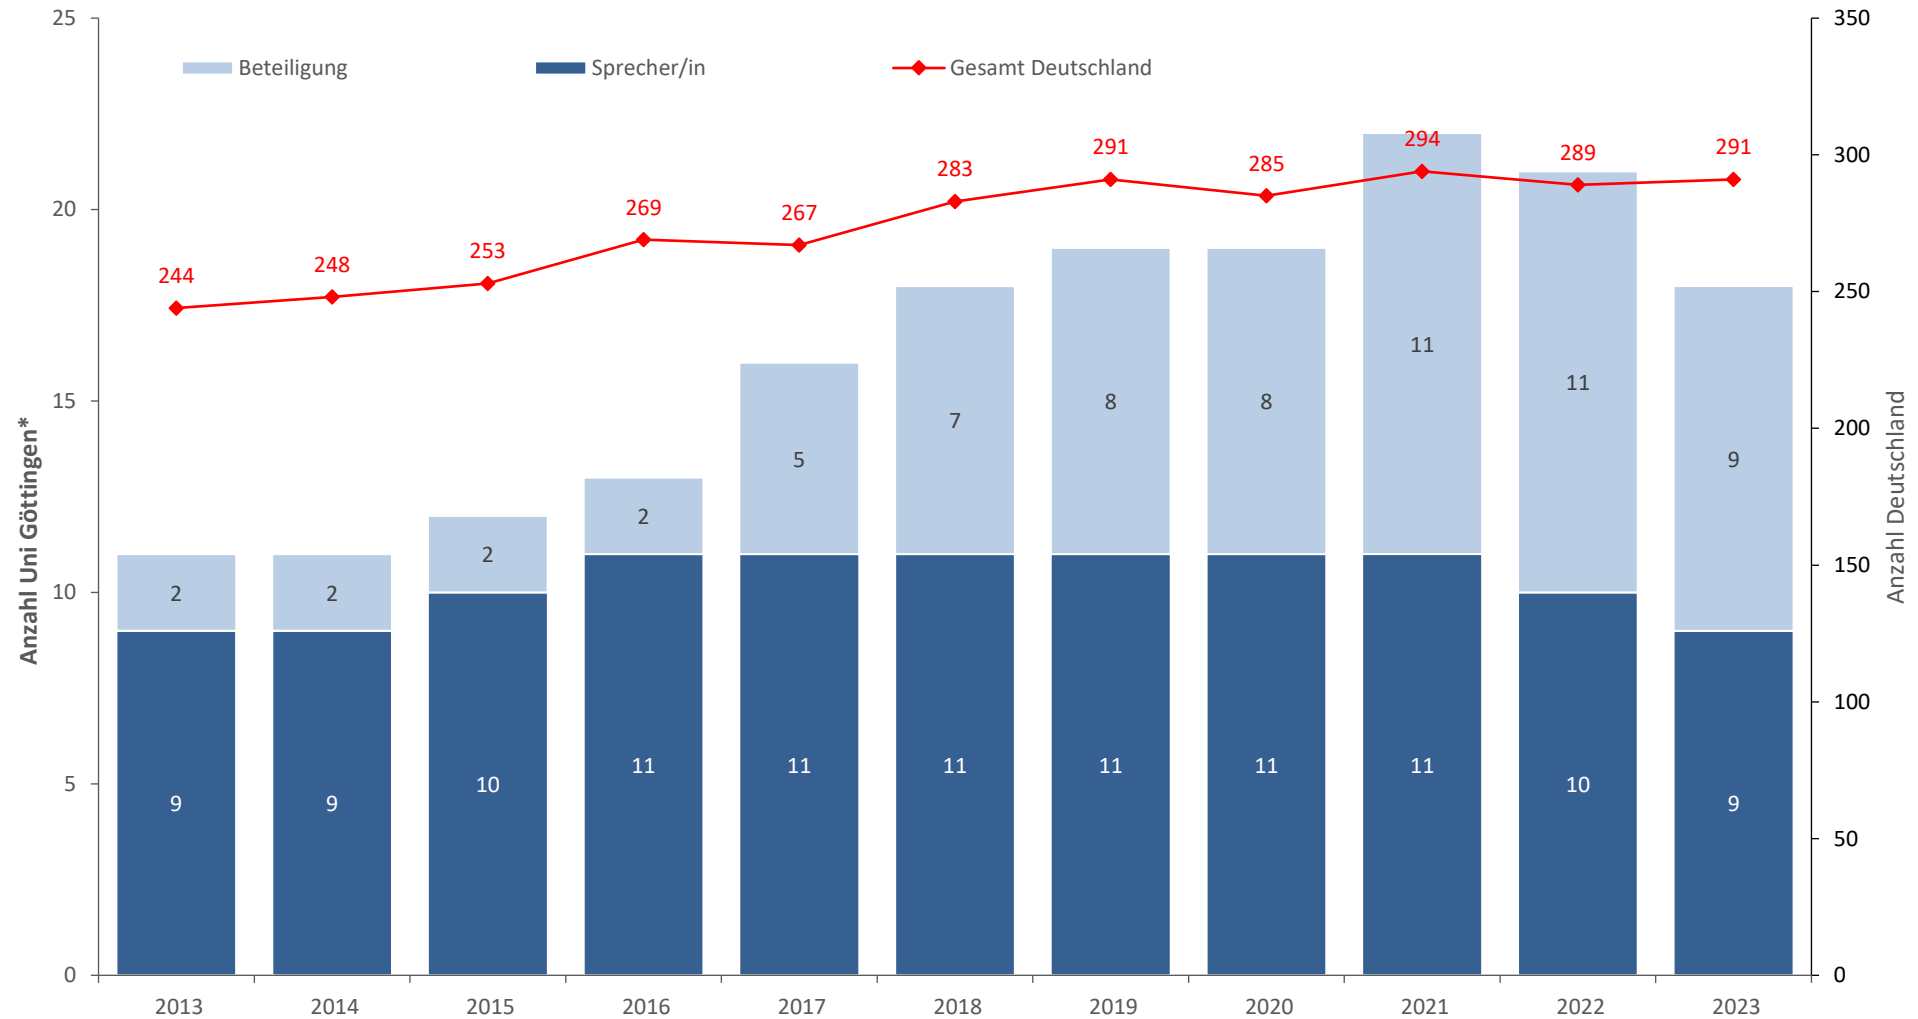

DFG Sonderforschungsbereiche & SFB/Transregios  
 Georg-August-Universität Göttingen

\* Projektlaufzeiten einschließlich Zeitraum der Auslauffinanzierung

Definition

DFG-Sonderforschungsbereich: [https://www.dfg.de/foerderung/programme/koordinierte\\_programme/sfb/index.jsp](https://www.dfg.de/foerderung/programme/koordinierte_programme/sfb/index.jsp)

Stand: 20.09.2024

Quellen: GEPRIS, DFG-Jahresberichte, FactScience