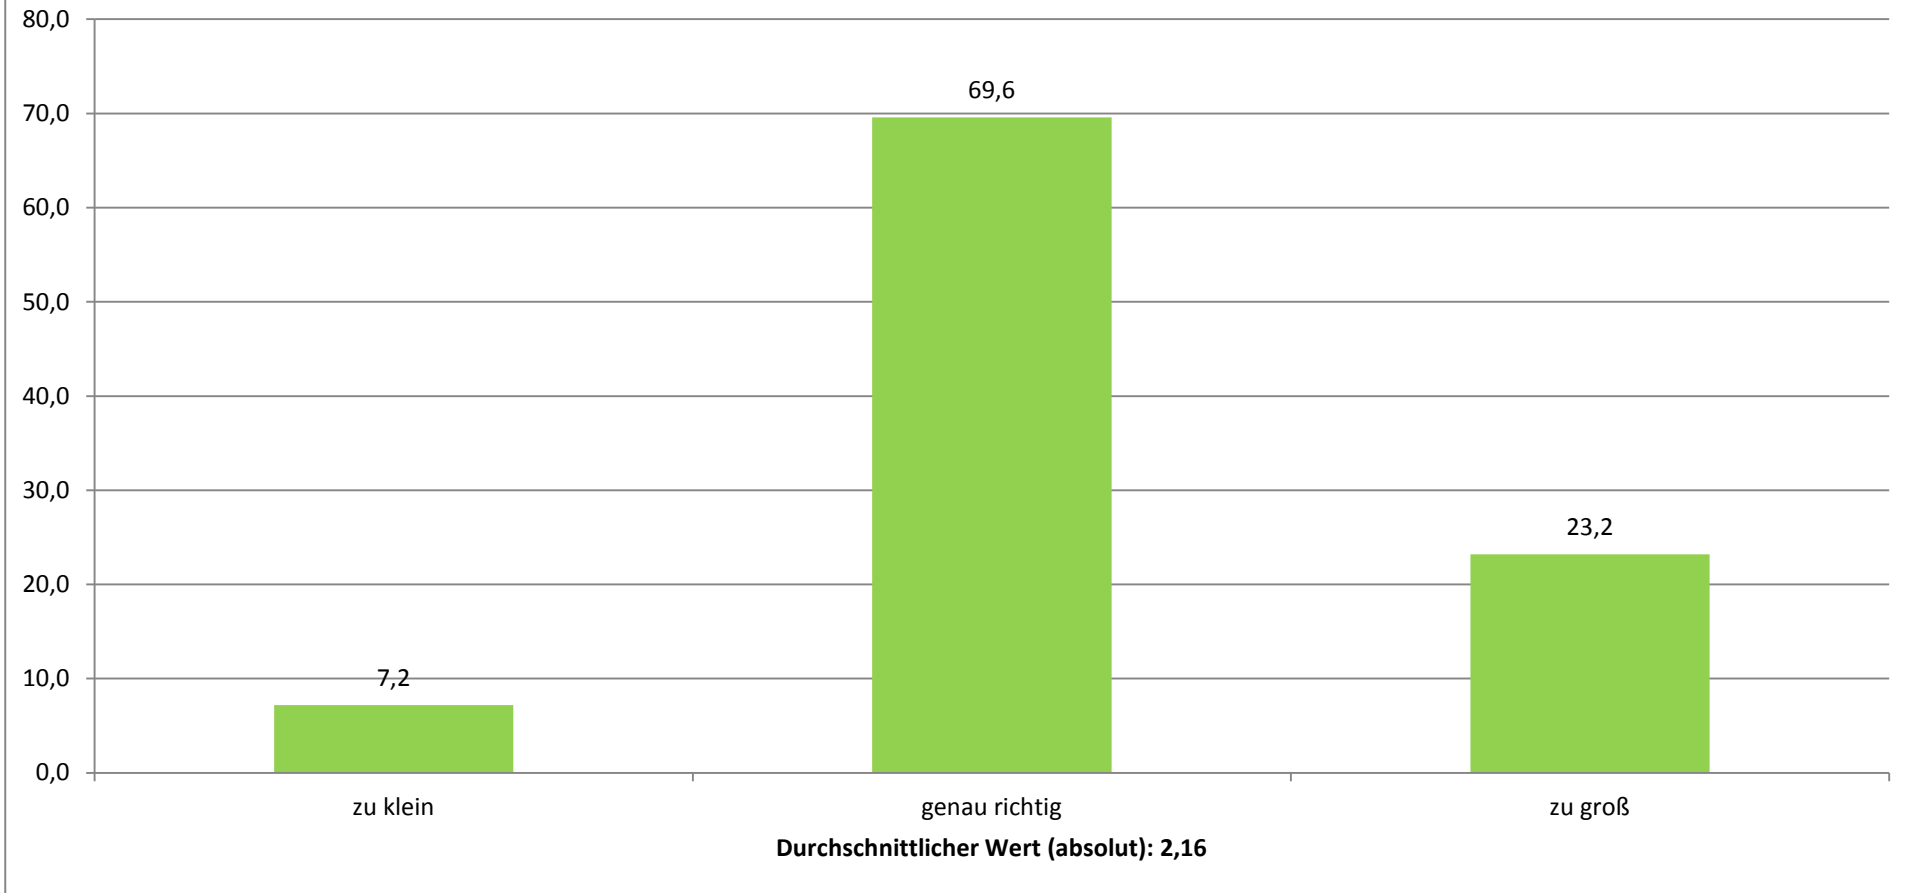

SPORT: GESAMTEVALUATION DER STÜTZKURSE (N = 69)

STAND: 21.05.2012

Ich finde, dass dieser Stützkurs eine Verbesserung der Lehre darstellt.

(Angaben in Prozent)

Durchschnittlicher Wert (absolut): 1,14

Dieser Stützkurs ist aus meiner Sicht sehr hilfreich.

(Angaben in Prozent)

Durchschnittlicher Wert (absolut): 1,13

Die Anzahl der Teilnehmer fand ich...

(Angaben in Prozent)

Wenn Sie für den Stützkurs insgesamt eine Note geben müssten, welche Note geben Sie?

(Angaben in Prozent)

Durchschnittlicher Wert (absolut): 1,31