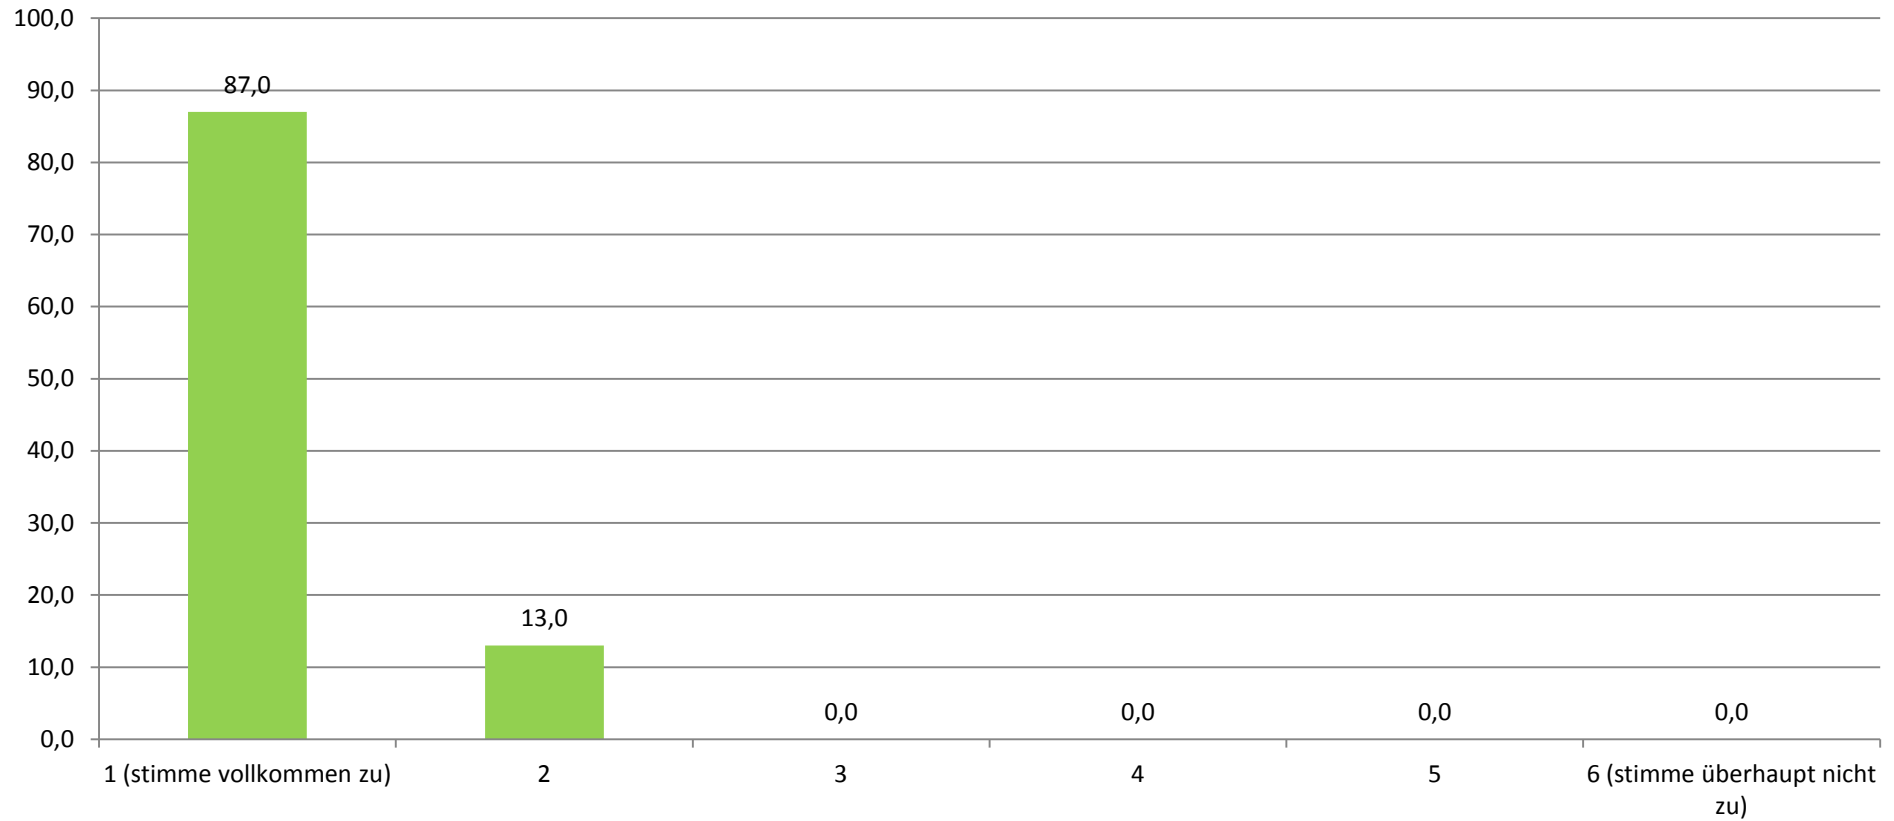

SPORT: GESAMTEVALUATION DER STÜTZKURSE (N = 69)

STAND: 21.05.2012

Ich finde, dass dieser Stützkurs eine Verbesserung der Lehre darstellt.

(Angaben in Prozent)

Durchschnittlicher Wert (absolut): 1,14

Dieser Stützkurs ist aus meiner Sicht sehr hilfreich.

(Angaben in Prozent)

Durchschnittlicher Wert (absolut): 1,13

Die Anzahl der Teilnehmer fand ich...

(Angaben in Prozent)

Wenn Sie für den Stützkurs insgesamt eine Note geben müssten, welche Note geben Sie?

(Angaben in Prozent)

Durchschnittlicher Wert (absolut): 1,31