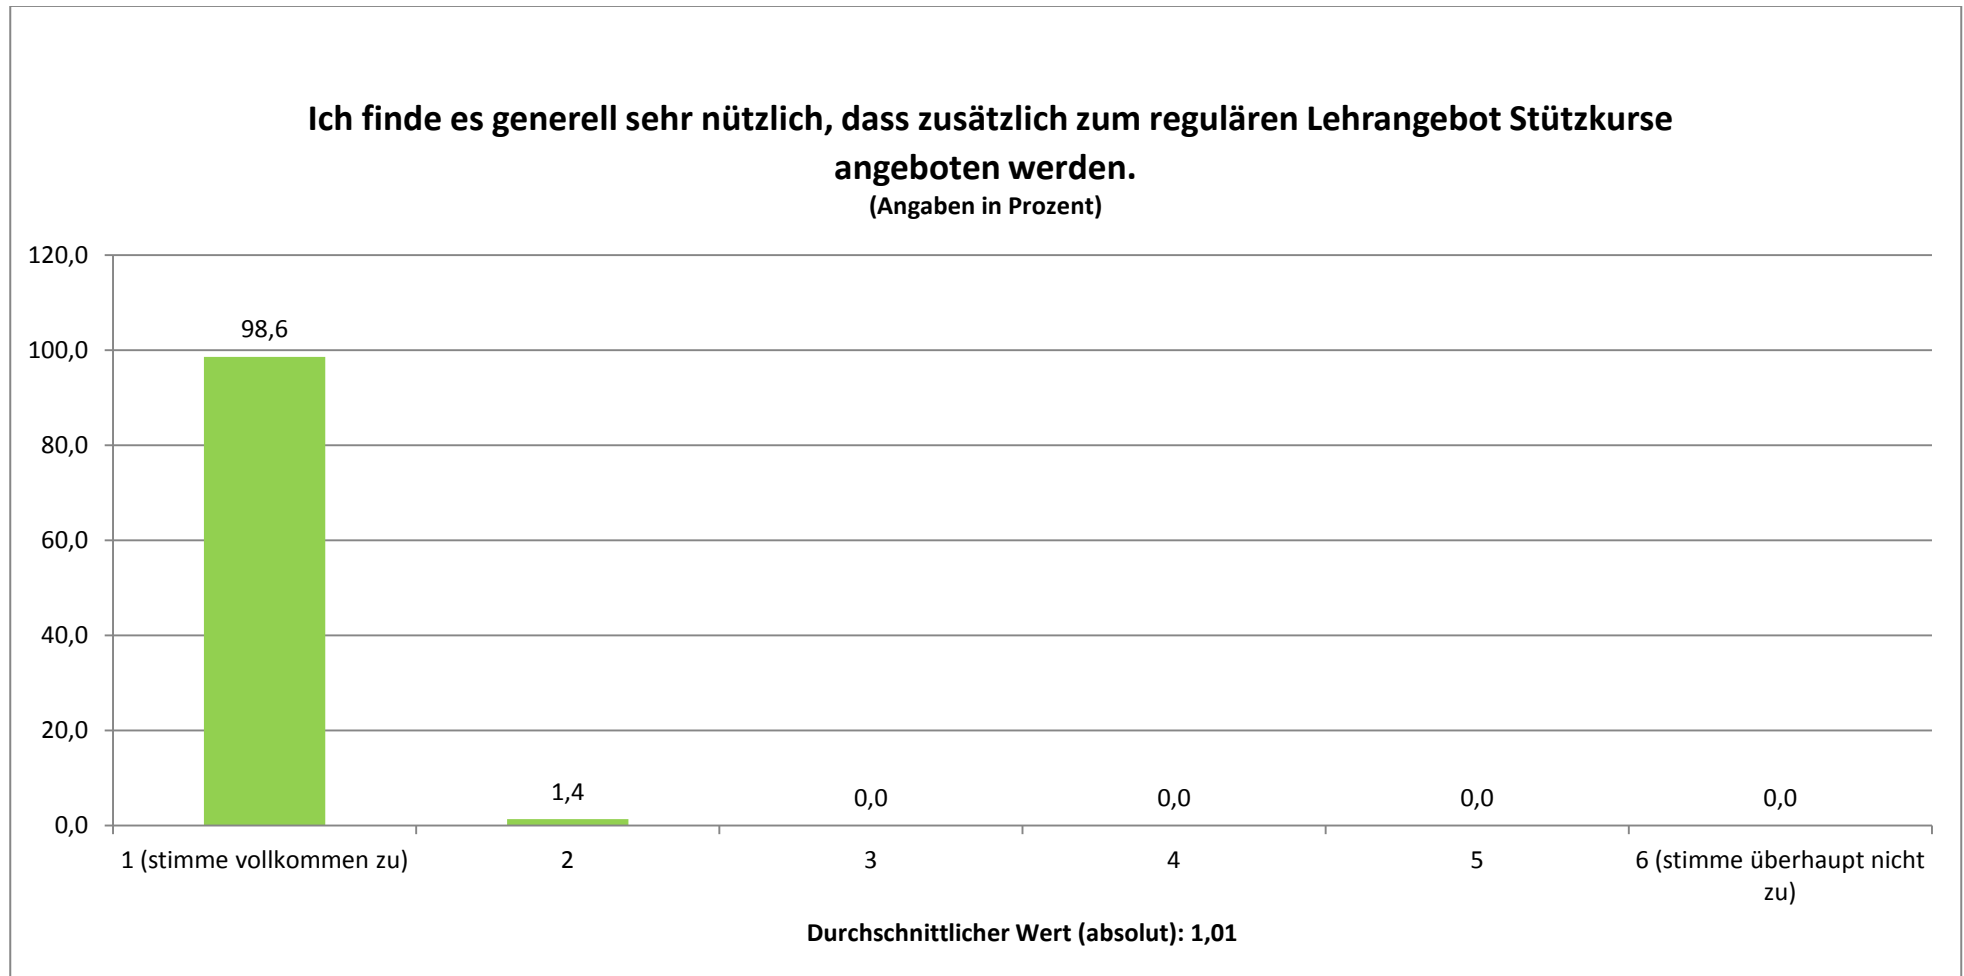

SPORT: GESAMTEVALUATION DER STÜTZKURSE (N = 69)

STAND: 21.05.2012

Ich finde, dass dieser Stützkurs eine Verbesserung der Lehre darstellt.

(Angaben in Prozent)

Durchschnittlicher Wert (absolut): 1,14

Dieser Stützkurs ist aus meiner Sicht sehr hilfreich.

(Angaben in Prozent)

Durchschnittlicher Wert (absolut): 1,13

Die Anzahl der Teilnehmer fand ich...

(Angaben in Prozent)

Wenn Sie für den Stützkurs insgesamt eine Note geben müssten, welche Note geben Sie?

(Angaben in Prozent)

Durchschnittlicher Wert (absolut): 1,31