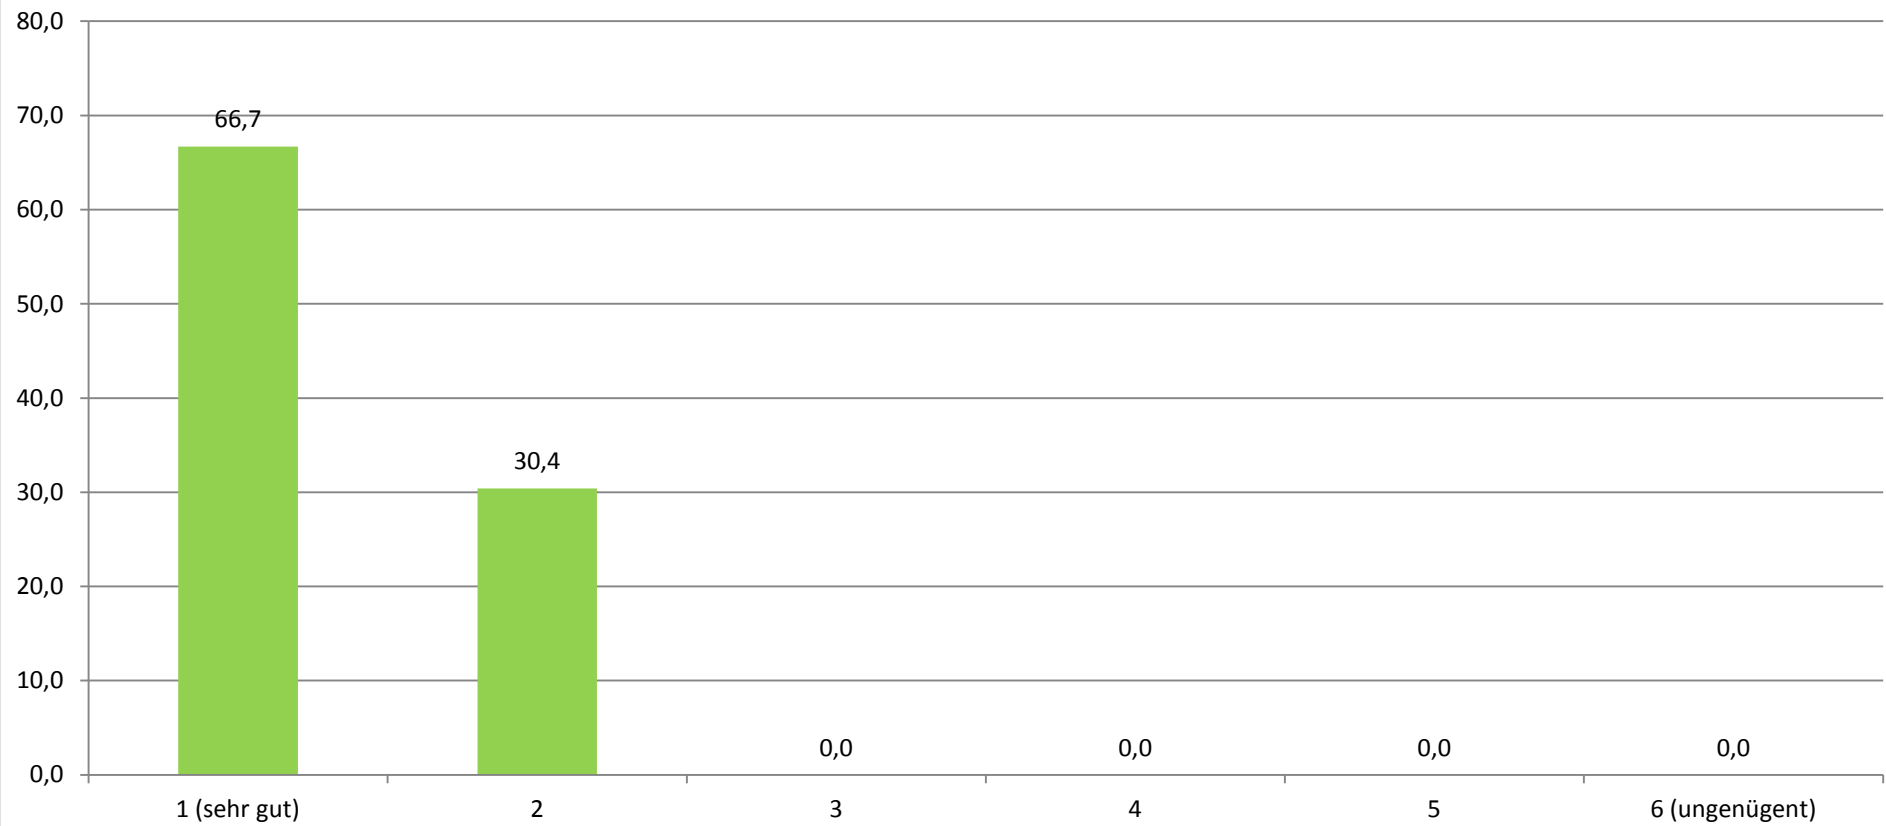

(Angaben in Prozent)

Durchschnittlicher Wert (absolut): 1,13

Die Anzahl der Teilnehmer fand ich...

(Angaben in Prozent)

Wenn Sie für den Stützkurs insgesamt eine Note geben müssten, welche Note geben Sie?

(Angaben in Prozent)

Durchschnittlicher Wert (absolut): 1,31