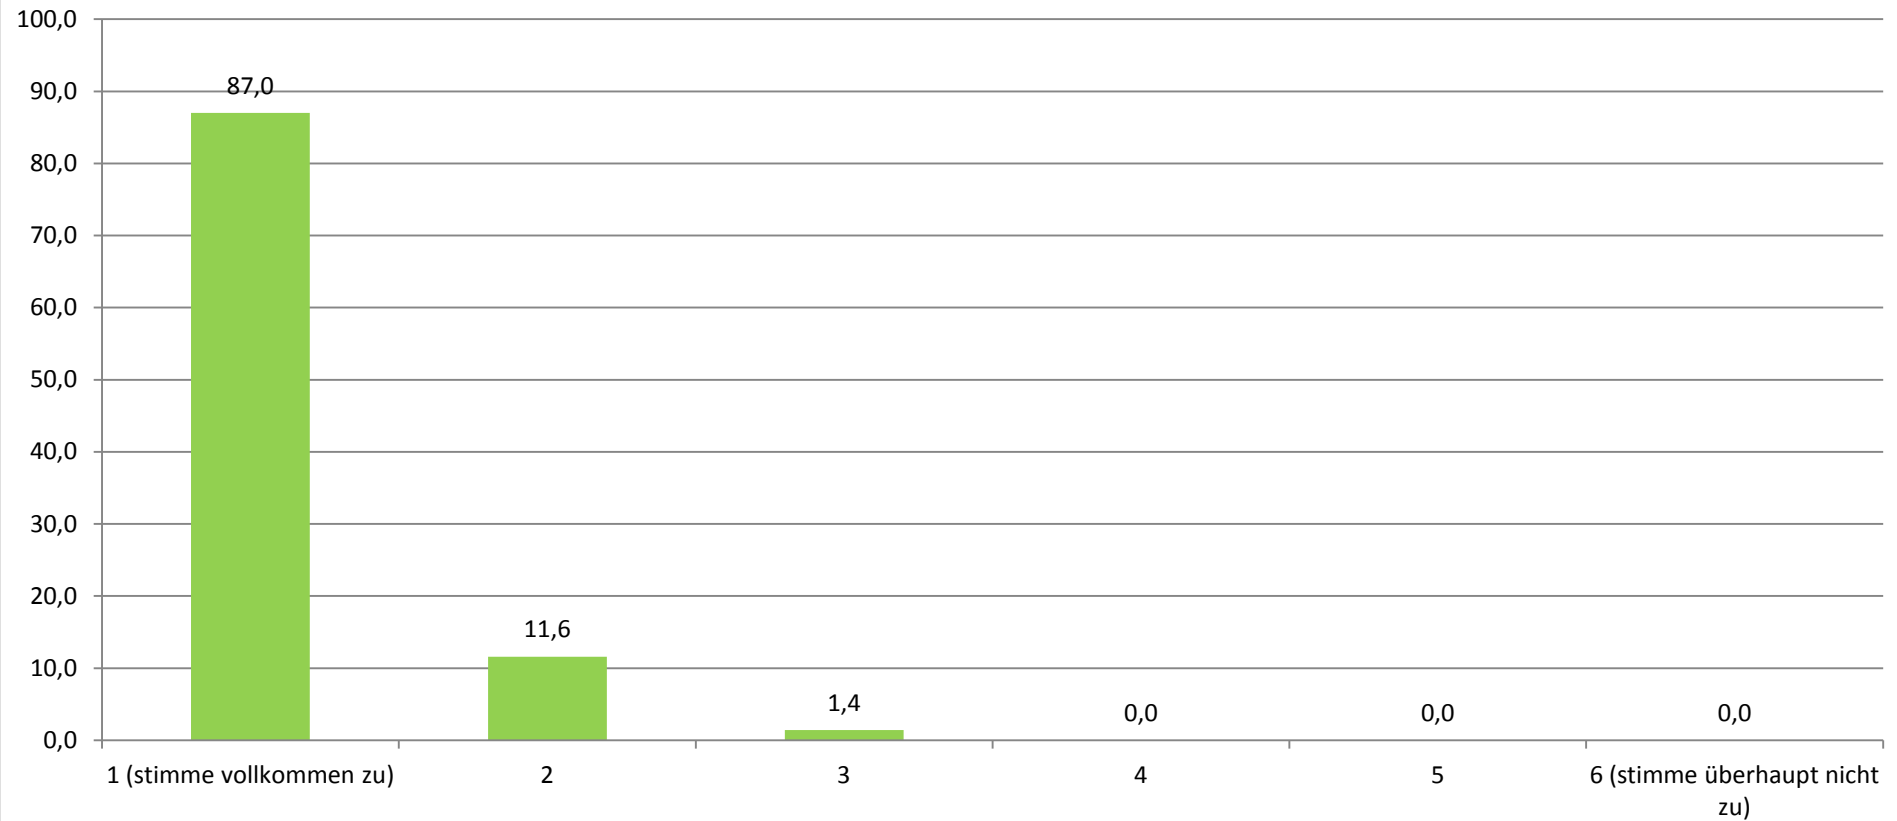

SPORT: GESAMTEVALUATION DER STÜTZKURSE (N = 69)

STAND: 21.05.2012

Ich finde, dass dieser Stützkurs eine Verbesserung der Lehre darstellt.

(Angaben in Prozent)

Durchschnittlicher Wert (absolut): 1,14

Dieser Stützkurs ist aus meiner Sicht sehr hilfreich.

(Angaben in Prozent)

Durchschnittlicher Wert (absolut): 1,13

Die Anzahl der Teilnehmer fand ich...

(Angaben in Prozent)

Wenn Sie für den Stützkurs insgesamt eine Note geben müssten, welche Note geben Sie?

(Angaben in Prozent)

Durchschnittlicher Wert (absolut): 1,31