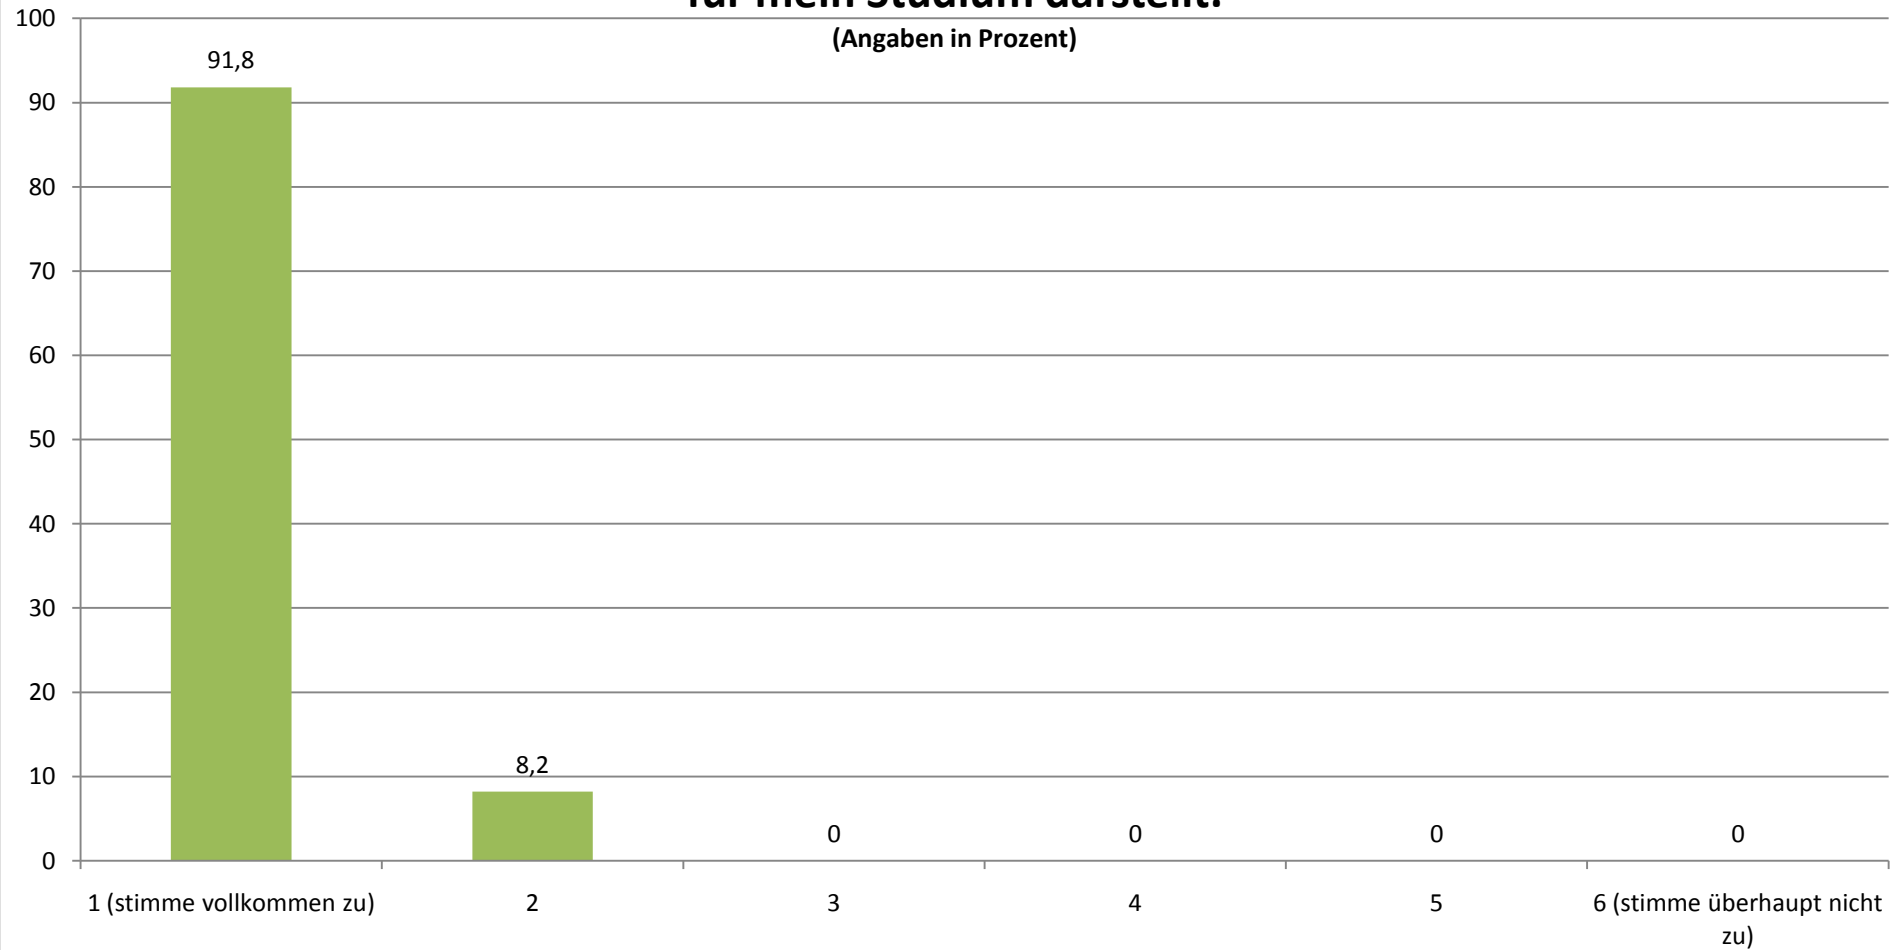

SPORT: GESAMTEVALUATION DER EXKURSIONEN (N = 49)

STAND: 23.03.11

Durchschnittlicher Wert (absolut): 1,02

Ich finde, dass diese Exkursion eine Verbesserung für mein Studium darstellt.

(Angaben in Prozent)

Durchschnittlicher Wert (absolut): 1,08

Die Exkursion ist aus meiner Sicht ein wichtiger Bestandteil für die Lehrveranstaltung.

(Angaben in Prozent)

Durchschnittlicher Wert (absolut): 1,22

Die Teilnehmerzahl fand ich...

(Angaben in Prozent)

Durchschnittlicher Wert (absolut): 2,08