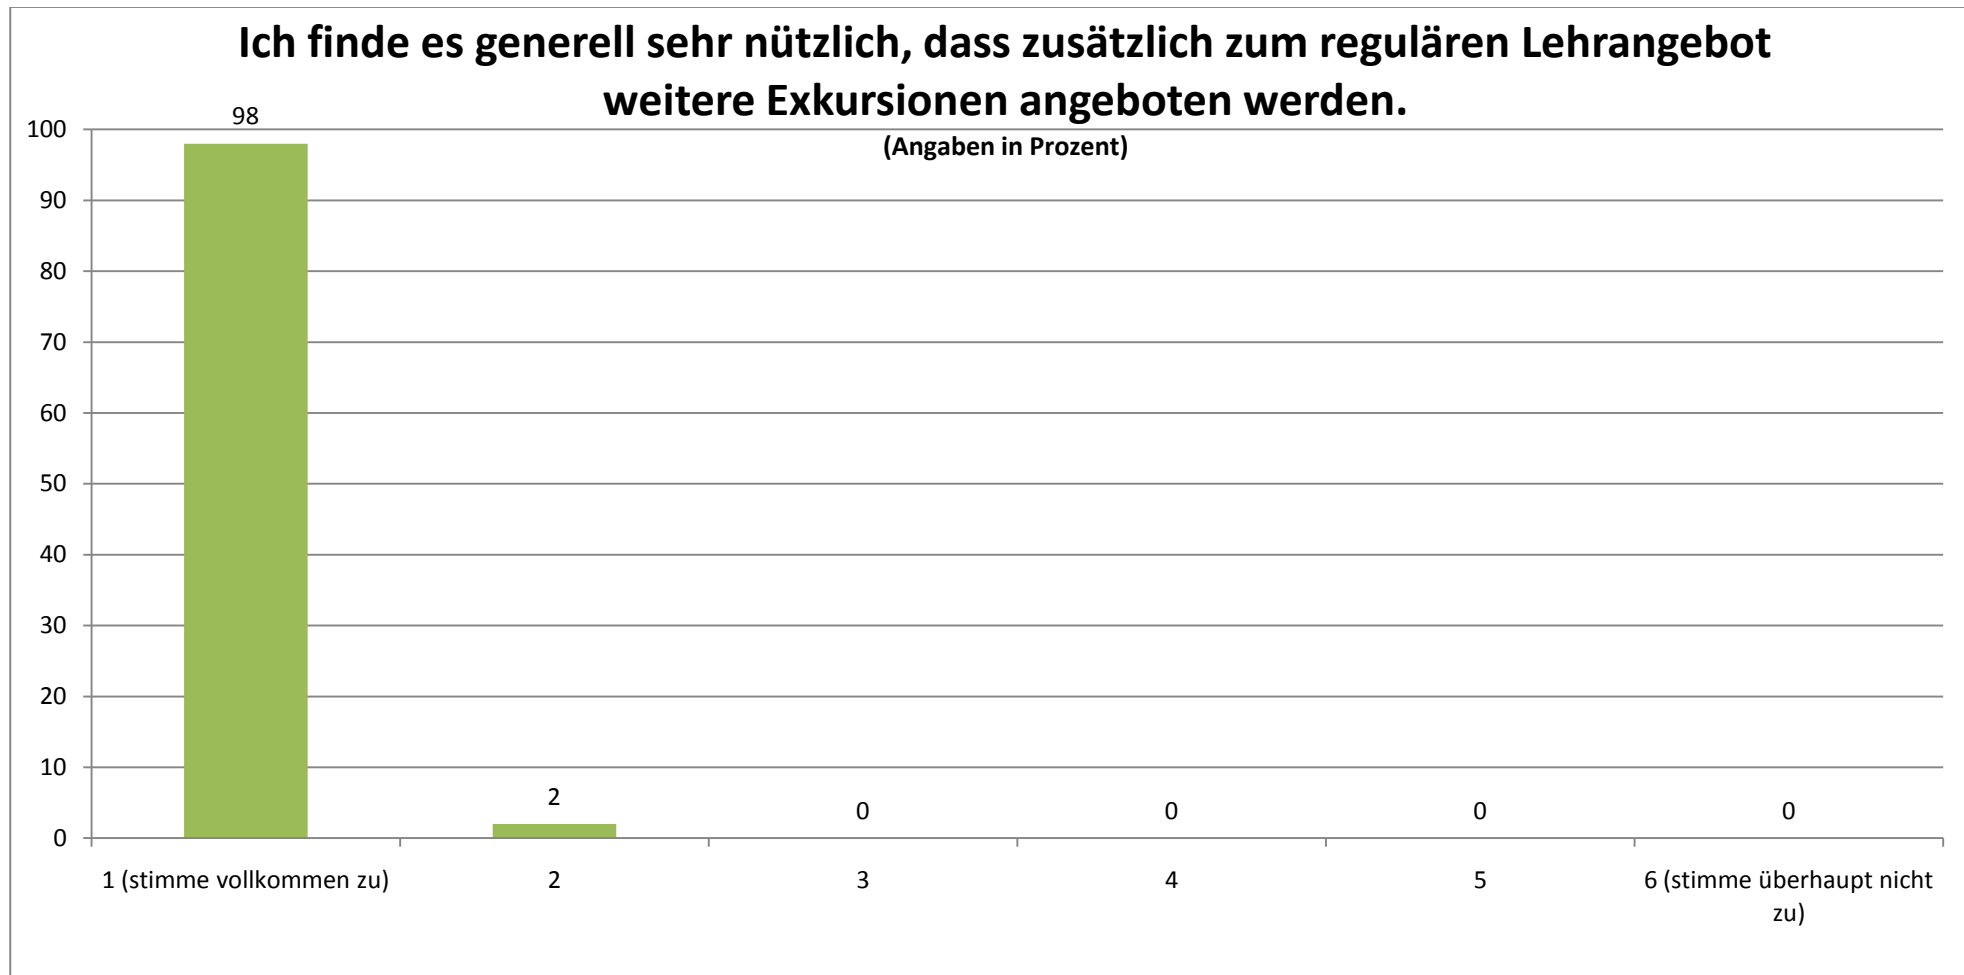

SPORT: GESAMTEVALUATION DER EXKURSIONEN (N = 49)

STAND: 23.03.11

Durchschnittlicher Wert (absolut): 1,02

Ich finde, dass diese Exkursion eine Verbesserung für mein Studium darstellt.

(Angaben in Prozent)

Durchschnittlicher Wert (absolut): 1,08

Die Exkursion ist aus meiner Sicht ein wichtiger Bestandteil für die Lehrveranstaltung.

(Angaben in Prozent)

Durchschnittlicher Wert (absolut): 1,22

Die Teilnehmerzahl fand ich...

(Angaben in Prozent)

Durchschnittlicher Wert (absolut): 2,08