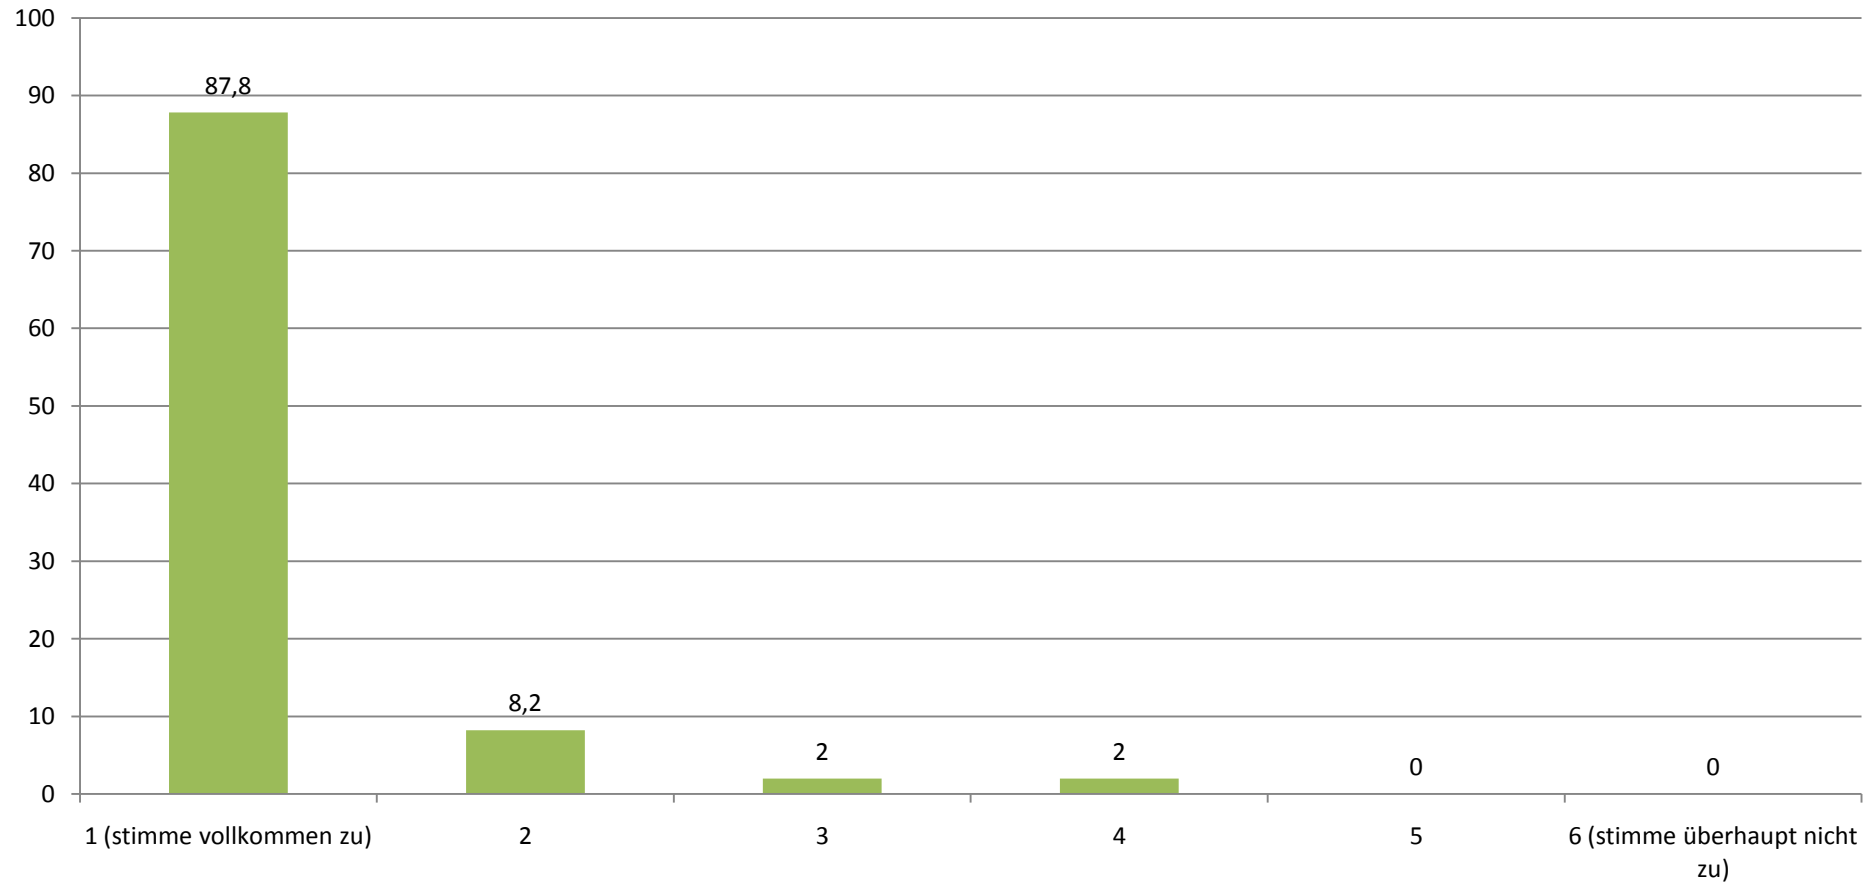

SPORT: GESAMTEVALUATION DER EXKURSIONEN (N = 49)

STAND: 23.03.11

Durchschnittlicher Wert (absolut): 1,02

Ich finde, dass diese Exkursion eine Verbesserung für mein Studium darstellt.

(Angaben in Prozent)

Durchschnittlicher Wert (absolut): 1,08

Die Exkursion ist aus meiner Sicht ein wichtiger Bestandteil für die Lehrveranstaltung.

(Angaben in Prozent)

Durchschnittlicher Wert (absolut): 1,22

Die Teilnehmerzahl fand ich...

(Angaben in Prozent)

Durchschnittlicher Wert (absolut): 2,08