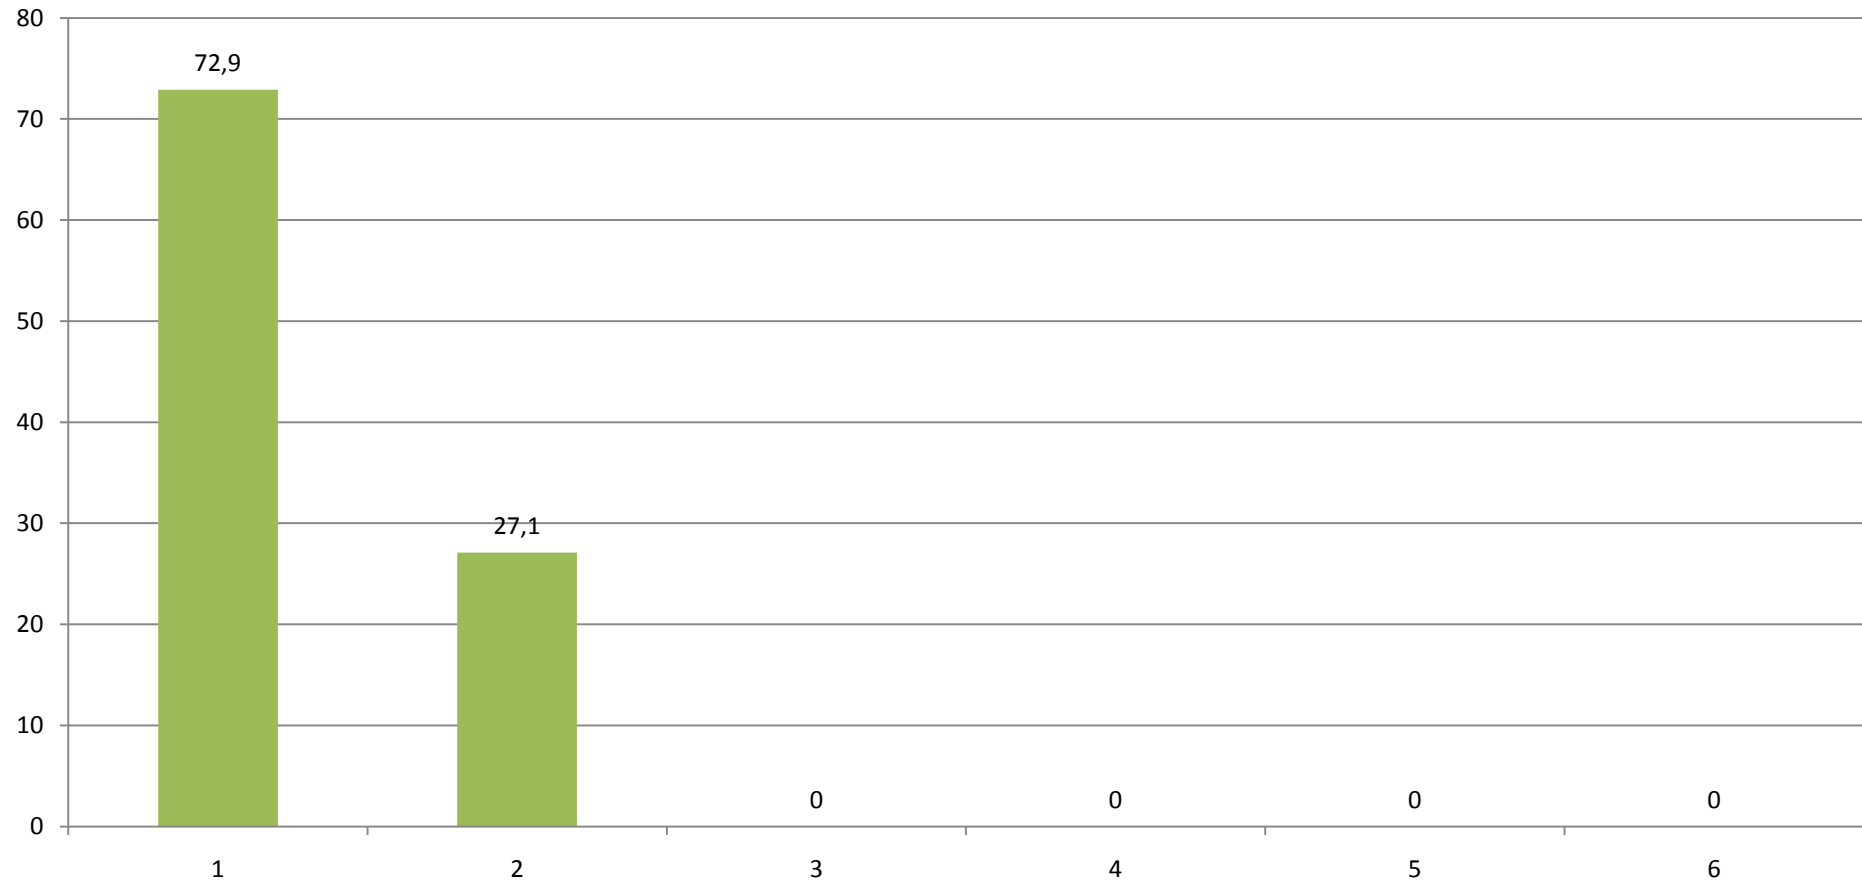

Wenn Sie für die Exkursion insgesamt eine Note geben müssen, welche Note geben Sie?

(Angaben in Prozent)

Durchschnittliche Note: 1,27