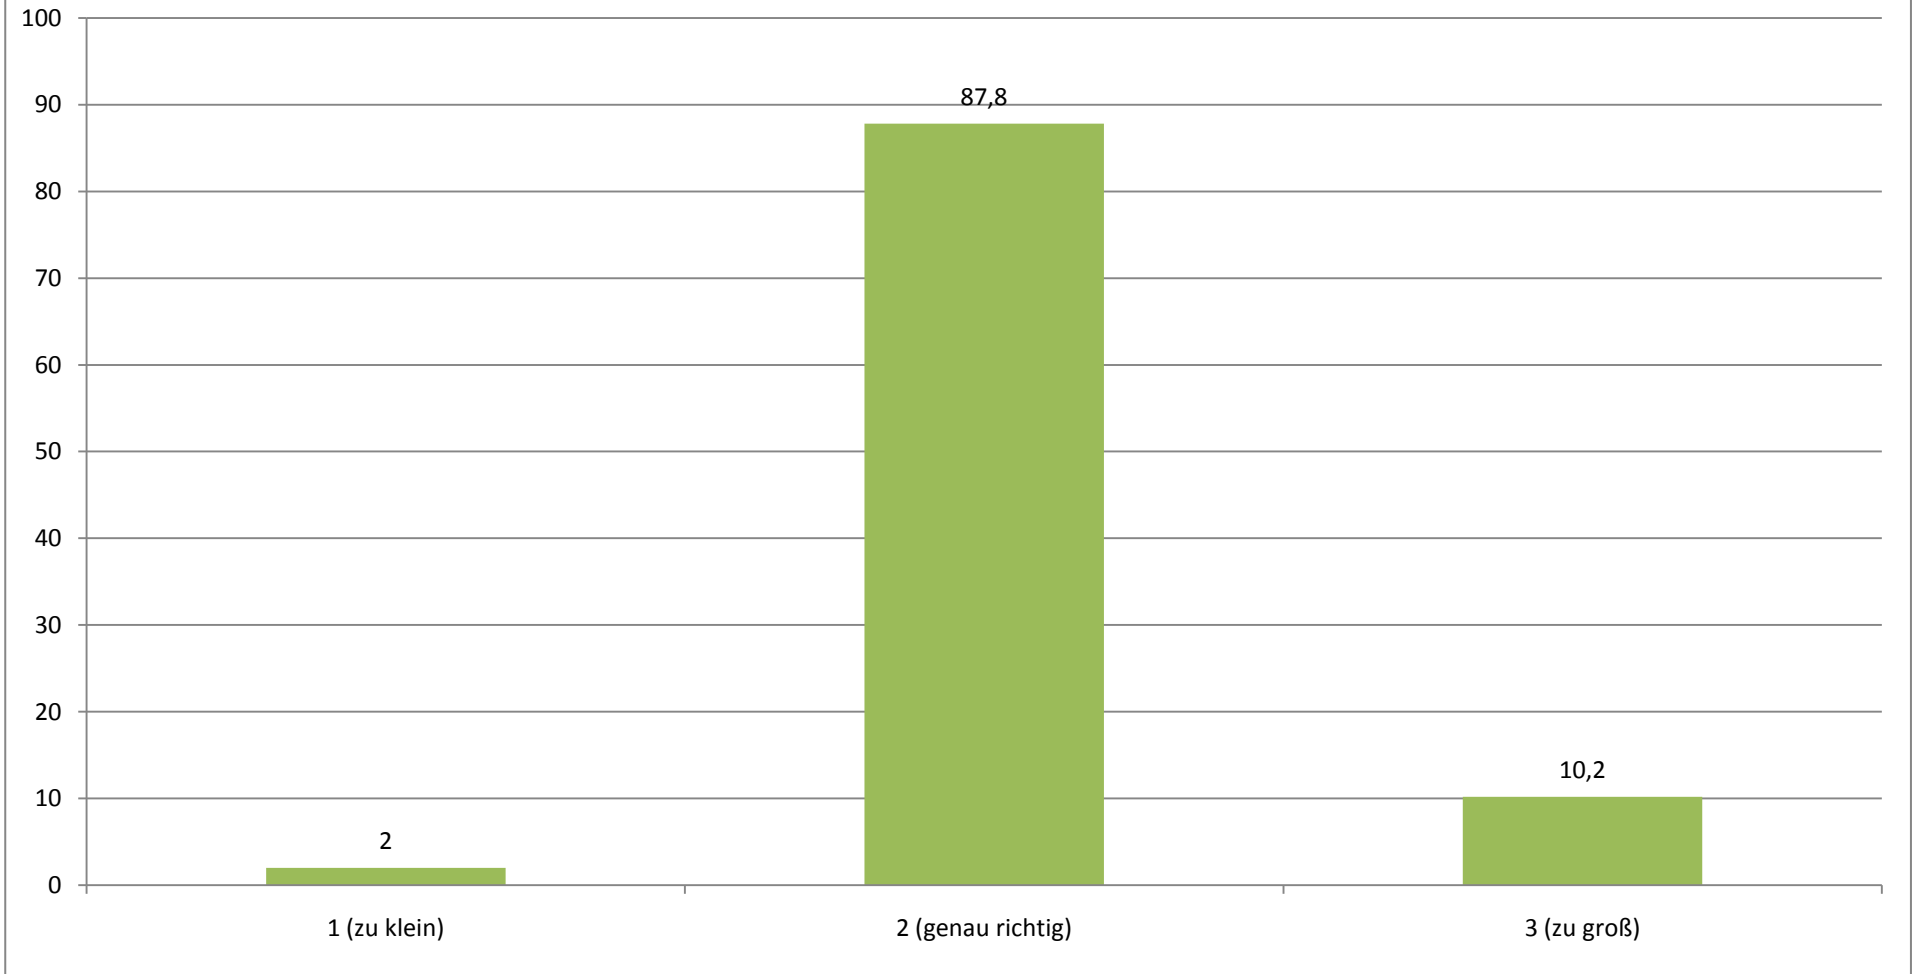

Die Exkursion ist aus meiner Sicht ein wichtiger Bestandteil für die Lehrveranstaltung.

(Angaben in Prozent)

Durchschnittlicher Wert (absolut): 1,22

Die Teilnehmerzahl fand ich...

(Angaben in Prozent)

Durchschnittlicher Wert (absolut): 2,08

Wenn Sie für die Exkursion insgesamt eine Note geben müssen, welche Note geben Sie?

(Angaben in Prozent)

Durchschnittliche Note: 1,27