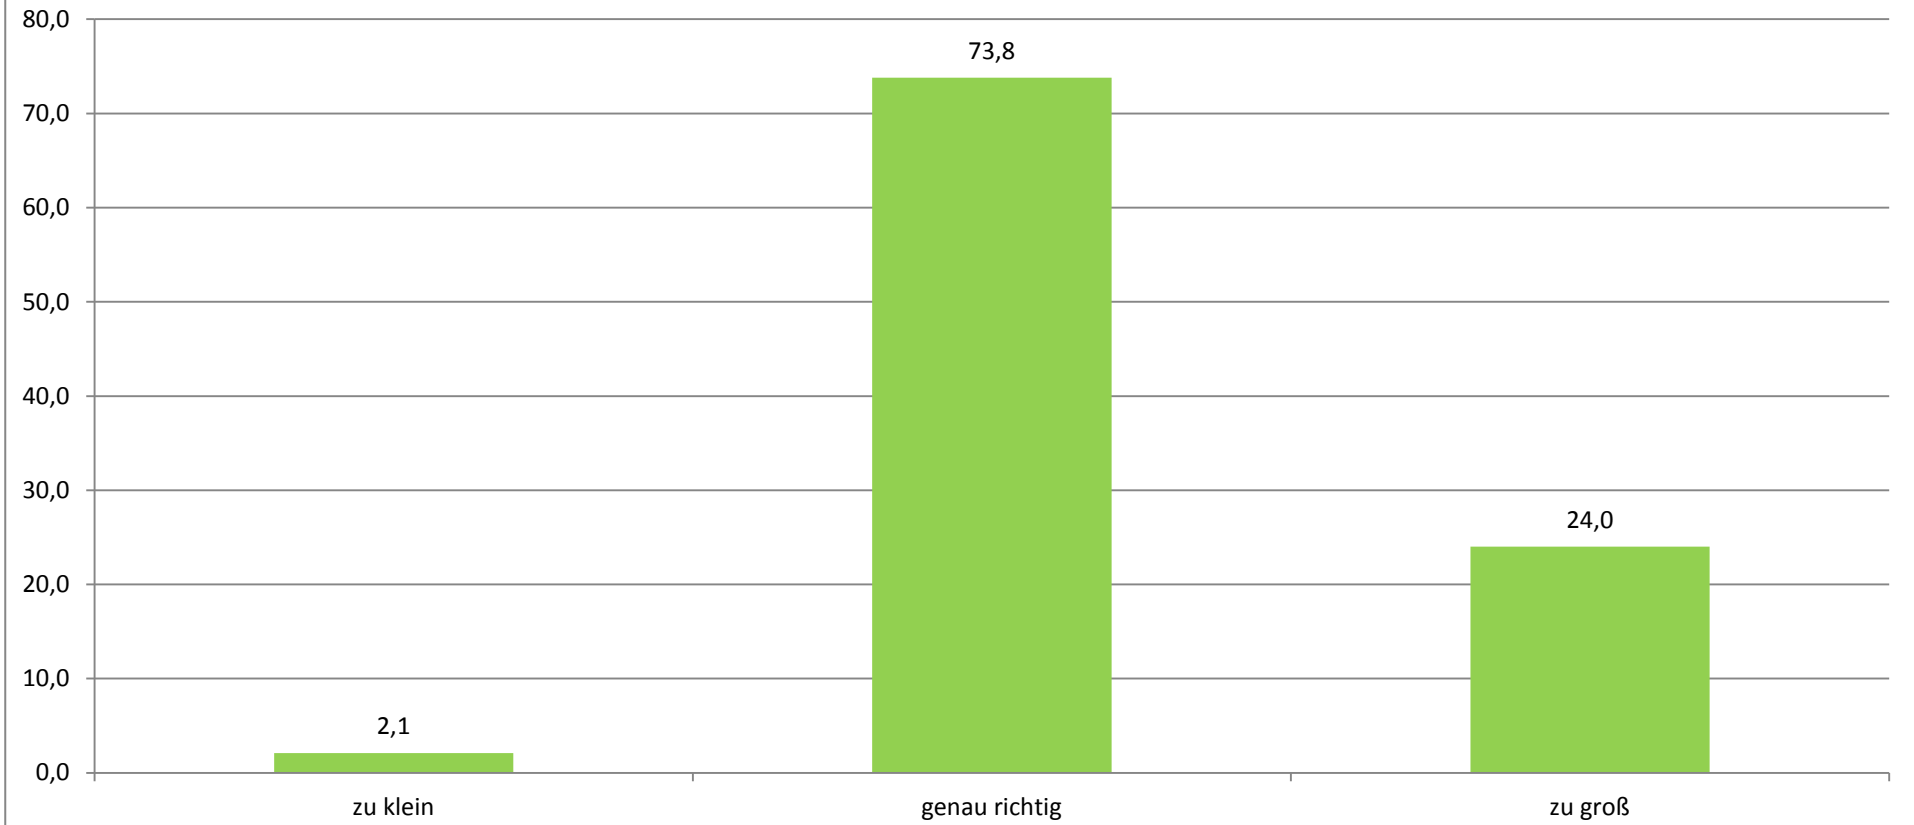

## Dieses Tutorium hat mir persönlich das Lernen und die Prüfungsvorbereitung erleichtert.

(Angaben in Prozent)

Durchschnittlicher Wert (absolut): 1,81

## Die Anzahl der Teilnehmer fand ich...

(Angaben in Prozent)

Durchschnittlicher Wert (absolut): 2,22