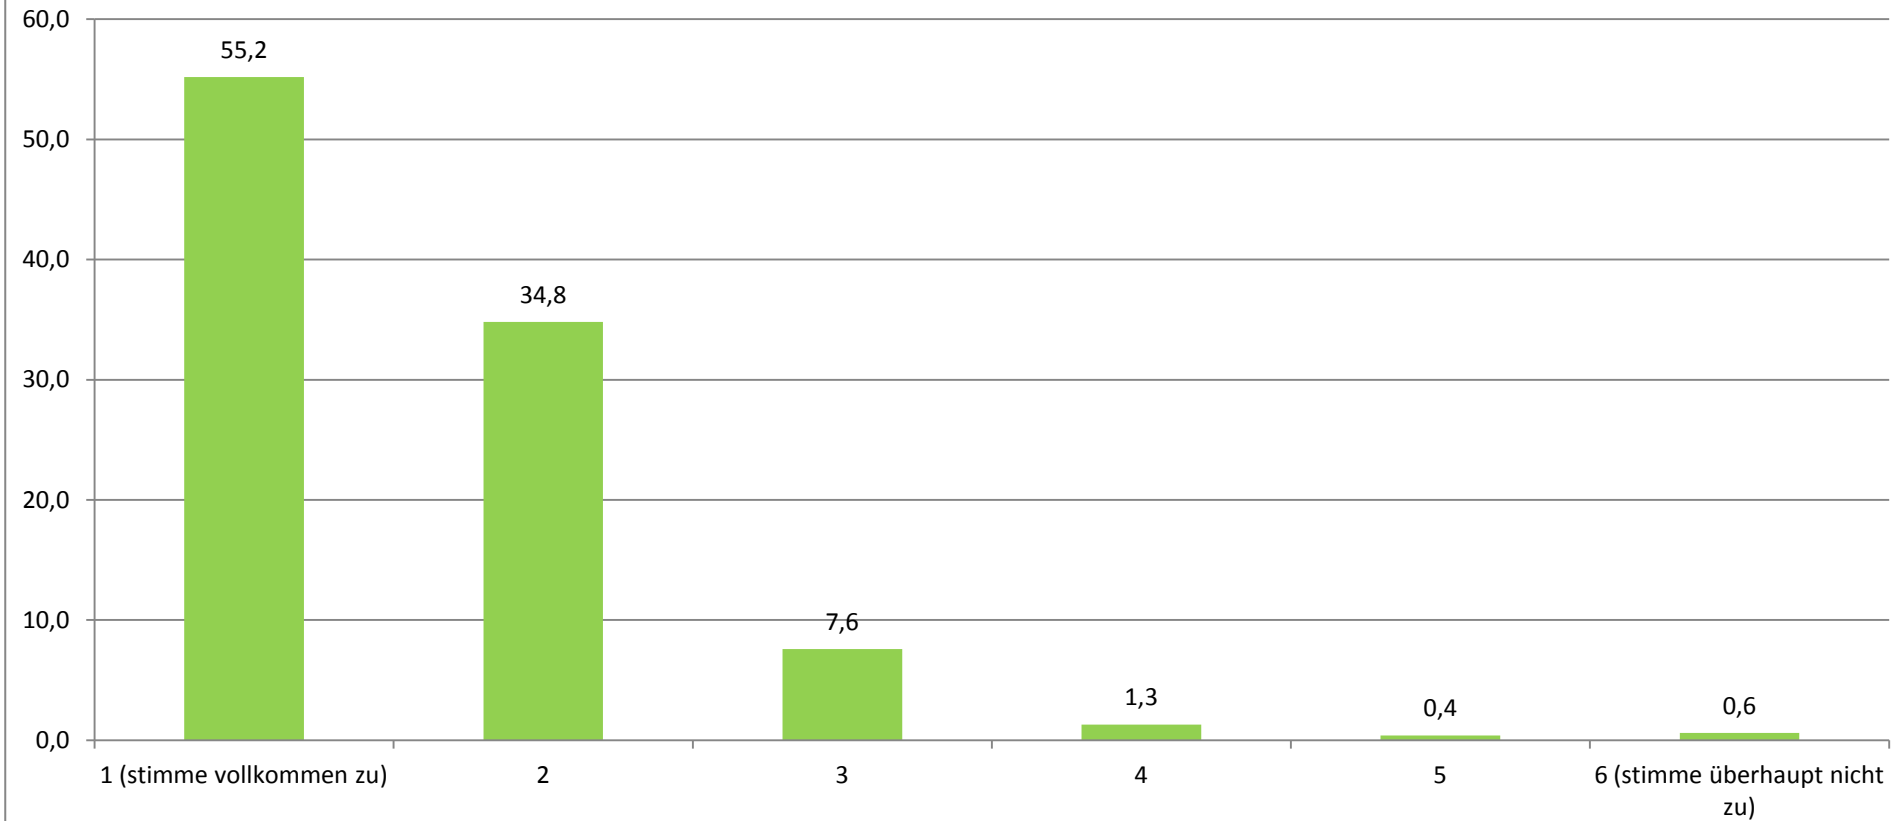

## GESAMTEVALUATION DER TUTORIEN (N= 471)

STAND: 29.05.2012

## Ich finde, dass dieses Tutorium eine Verbesserung der Lehre darstellt.

(Angaben in Prozent)

Durchschnittlicher Wert (absolut): 1,59

## Dieses Tutorium hat mir persönlich das Lernen und die Prüfungsvorbereitung erleichtert.

(Angaben in Prozent)

Durchschnittlicher Wert (absolut): 1,81