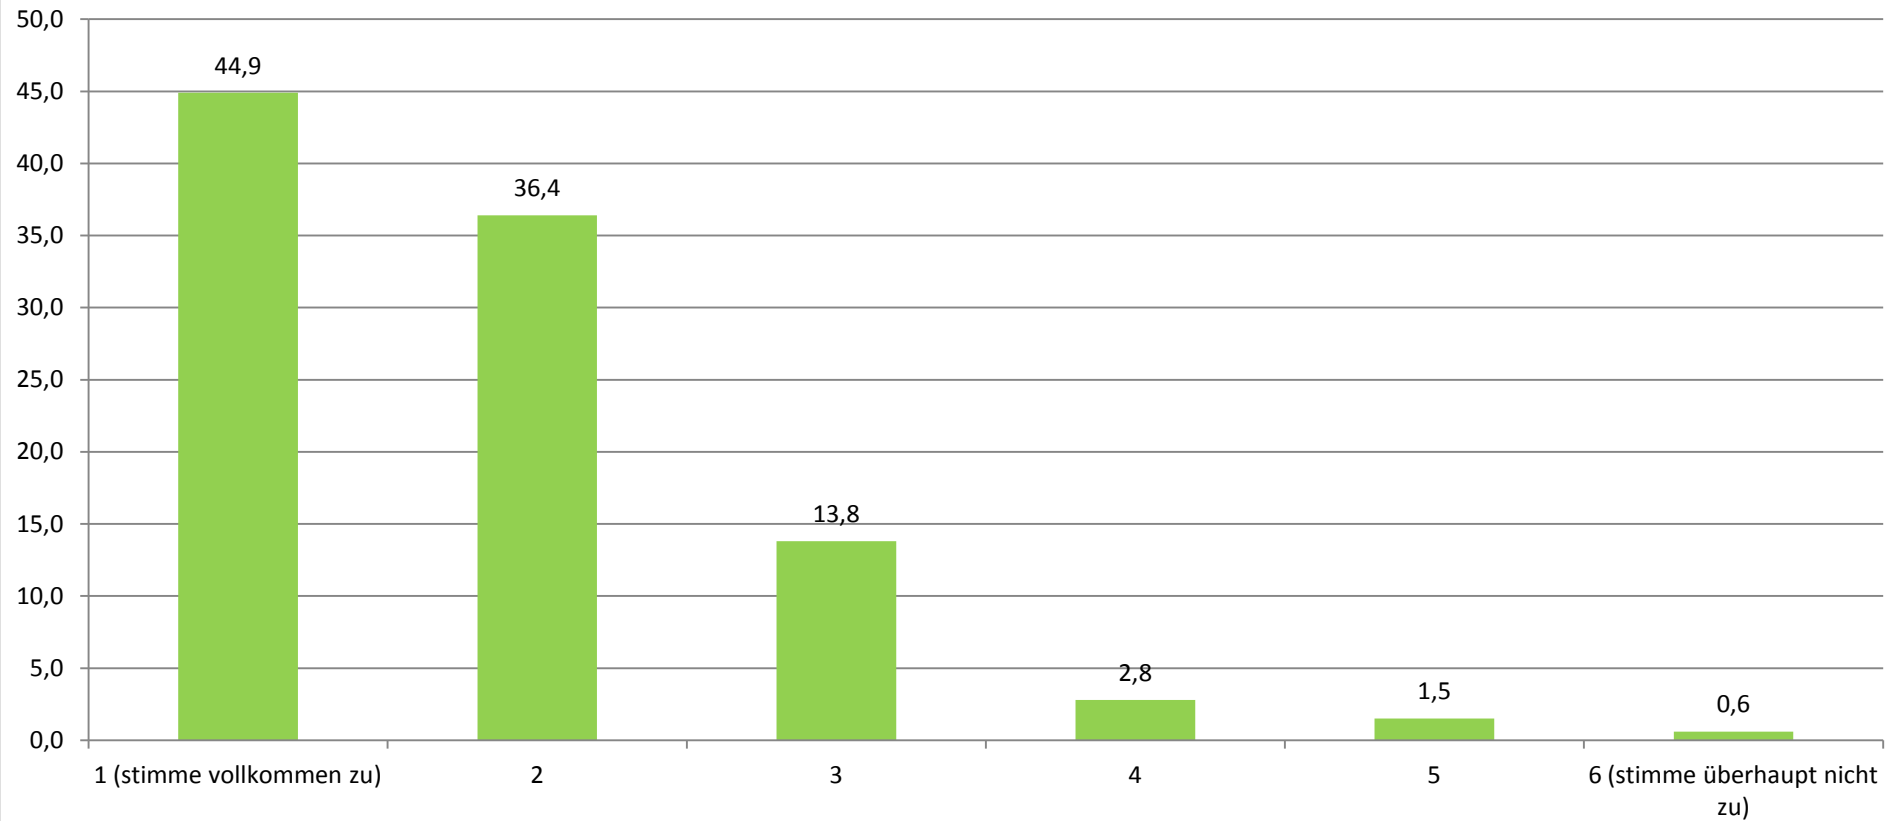

## Ich finde, dass dieses Tutorium eine Verbesserung der Lehre darstellt.

(Angaben in Prozent)

Durchschnittlicher Wert (absolut): 1,59

## Dieses Tutorium hat mir persönlich das Lernen und die Prüfungsvorbereitung erleichtert.

(Angaben in Prozent)

Durchschnittlicher Wert (absolut): 1,81