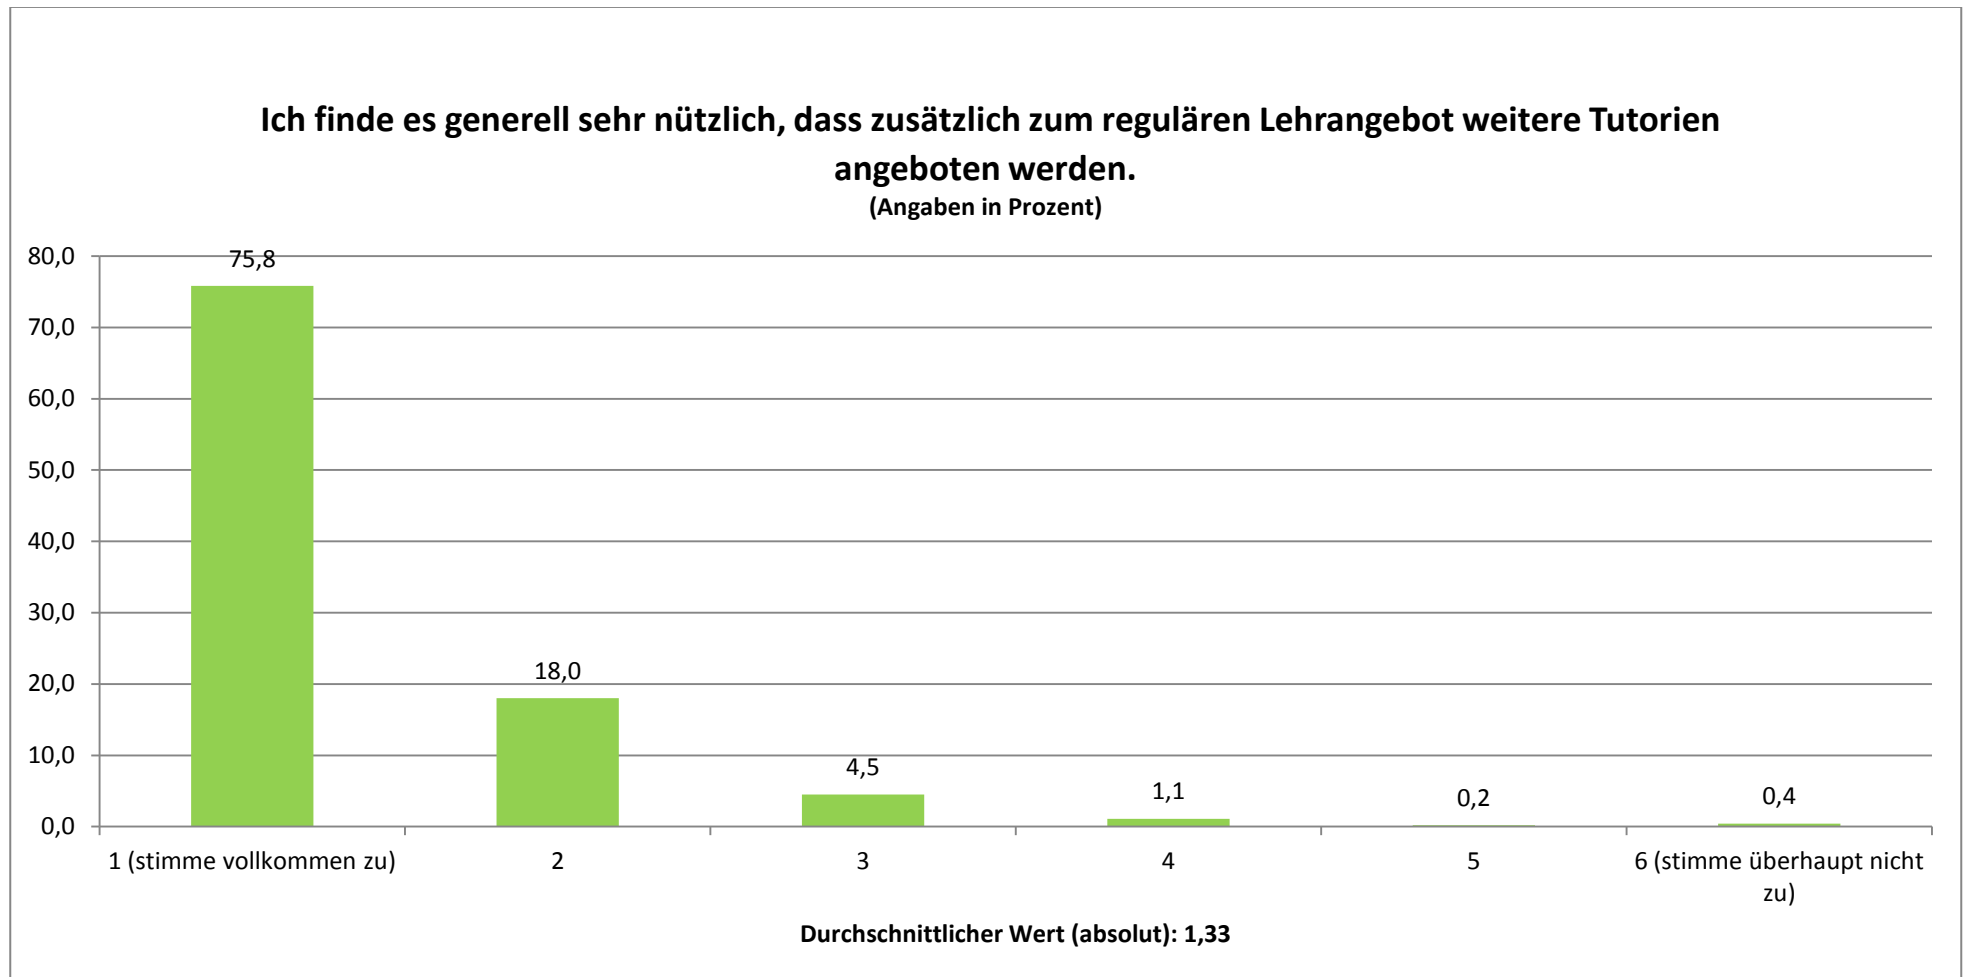

## GESAMTEVALUATION DER TUTORIEN (N= 471)

STAND: 29.05.2012

## Ich finde, dass dieses Tutorium eine Verbesserung der Lehre darstellt.

(Angaben in Prozent)

Durchschnittlicher Wert (absolut): 1,59